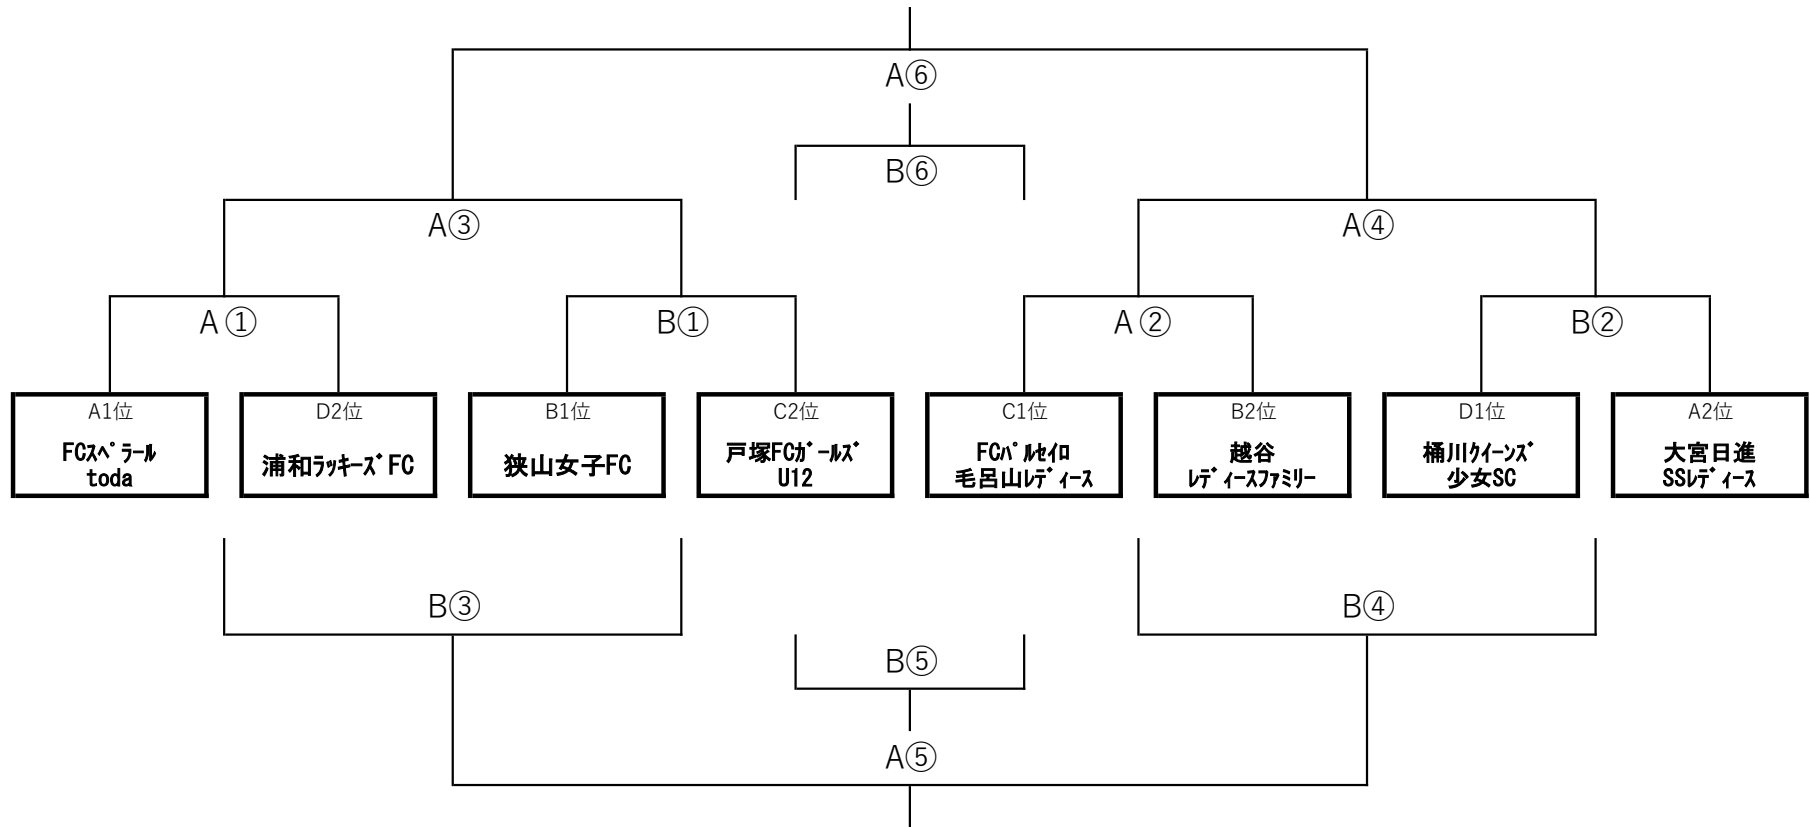

# 第20回埼玉県少女サッカーフェスティバル 決勝トーナメント

決勝T：令和4年7月24日(日)/滑川町総合G  
(予備日) 令和4年7月30日(土)

A面				B面				
対戦		副審		時間	対戦		副審	
FCスヘール toda	-	浦和ラッキーズ FC	毛呂山 越谷	① 10:00	狭山女子FC	-	戸塚FCガールズ U12	桶川 大宮日進
FCパルティオ 毛呂山レディース	-	越谷レディースファミリー	toda 浦和	② 10:45	桶川クイーンズ 少女SC	-	大宮日進SSIレディース	狭山 戸塚
A①勝ち	-	B①勝ち	越谷 毛呂山	③ 11:30	A①負け	-	B①負け	大宮日進 桶川
A②勝ち	-	B②勝ち	浦和 toda	④ 12:15	A②負け	-	B②負け	戸塚 狭山
B③勝ち	-	B④勝ち	A⑥ A⑥	⑤ 13:20	B③負け	-	B④負け	B⑥ B⑥
A③勝ち (決勝)	-	B④勝ち	A⑤ A⑤	⑥ 14:05	A③負け (三決)	-	B④負け	B⑤ B⑤

主審は派遣

主審は派遣