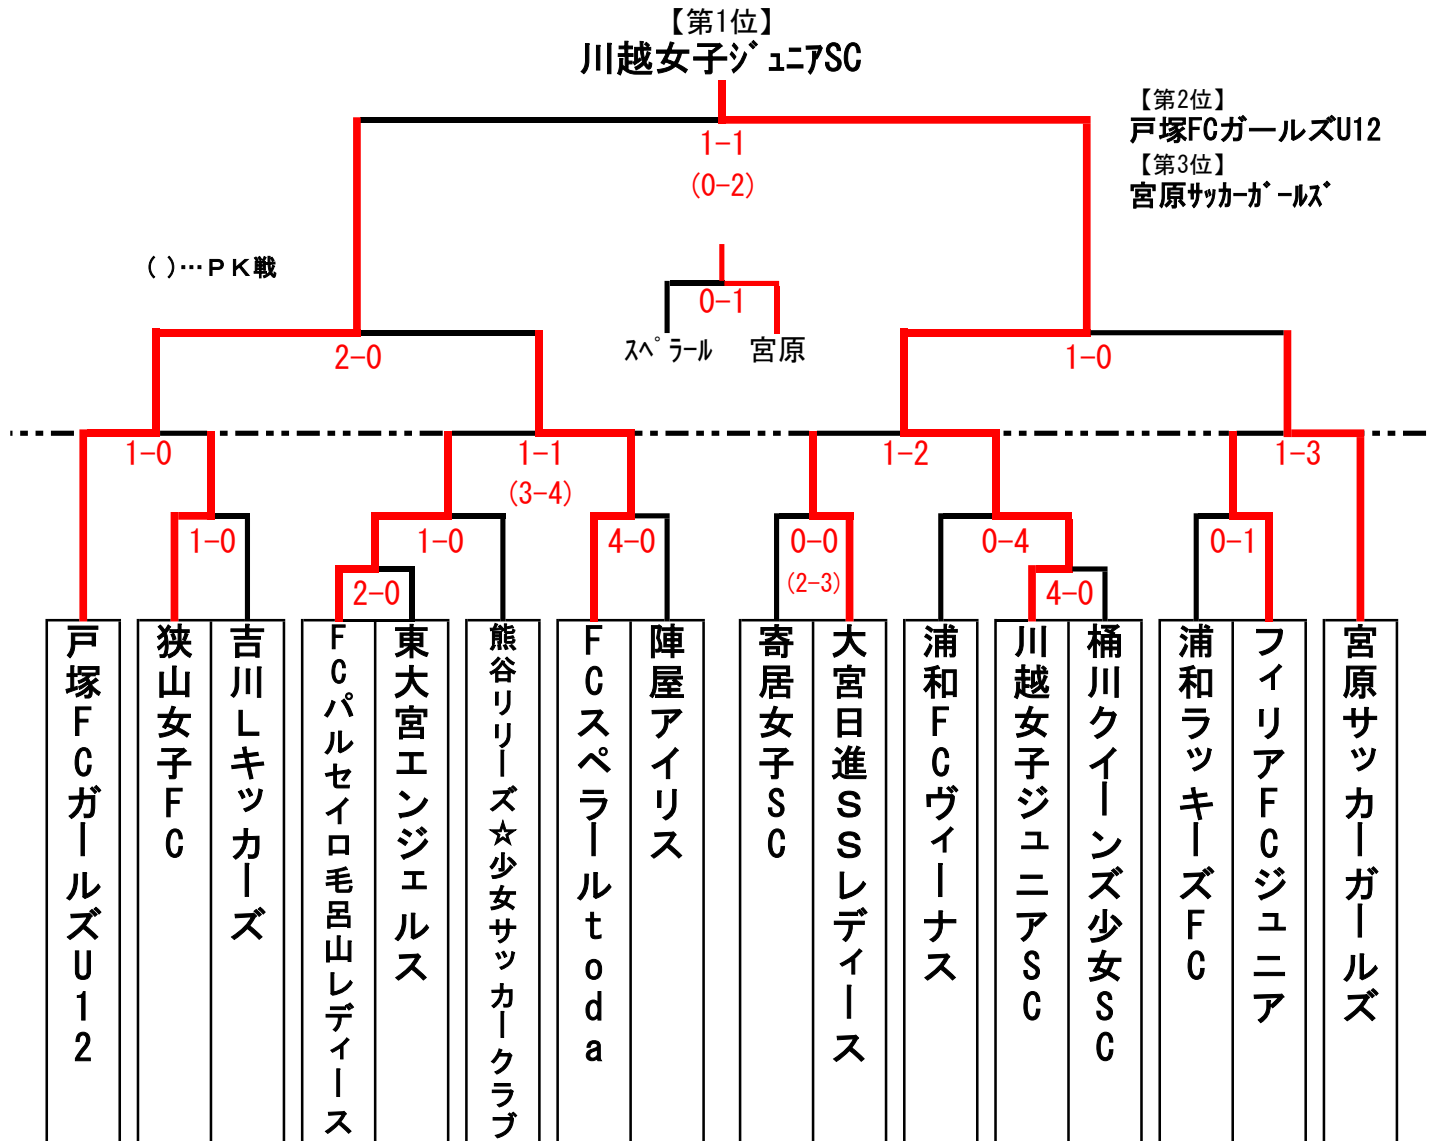

# 第35回埼玉県少女サッカー大会 トーナメント表

\*\*\*\*\*【対戦結果】\*\*\*\*\*

令和5年11月12日(日) 江南総合公園多目的広場(熊谷市)

対戦 (Aピッチ)	主審・4審	副審	KICKOFF	対戦 (Bピッチ)	主審・4審	副審
パルセイロ毛呂山レディース 2-0 東大宮エンジェルス	ラッキース	ファイア	①10:00	川越女子 4-0 桶川クイーンズ	狭山	吉川
スペラールtoda 4-0 陣屋アイリス	川越	桶川	②10:55	寄居女子 0-0 (2-3) 大宮日進	毛呂山	東大宮
パルセイロ毛呂山レディース 1-0 熊谷リーズ	寄居	大宮日進	③11:50	川越女子 4-0 浦和ガイナーズ	スペラール	陣屋
狭山女子 1-0 吉川キッカーズ	宮原	ガイナーズ	④12:45	浦和ラッキース 0-1 ファイアFC	戸塚	リーズ
スペラールtoda 1-1 (4-3) パルセイロ毛呂山レディース	寄居	ガイナーズ	⑤13:40	大宮日進 1-2 川越女子	陣屋	リーズ
戸塚FCガールズ 1-0 狭山女子	ラッキース	大宮日進	⑥14:35	宮原サッカーガールズ 3-1 ファイアFC	吉川	毛呂山

( )…PK戦

令和5年11月19日(日) SFAフットボールセンター(加須市)

対戦 (Aピッチ)	主審・4審	副審	KICKOFF	対戦 (Bピッチ)	主審・4審	副審
戸塚FCガールズ 2-0 スペラールtoda	派遣	派遣	⑦10:00	宮原サッカーガールズ 0-1 川越女子	派遣	派遣
戸塚FCガールズ 1-1 (0-2) 川越女子	派遣	派遣	⑧11:00	スペラールtoda 0-1 宮原サッカーガールズ	派遣	派遣

( )…PK戦