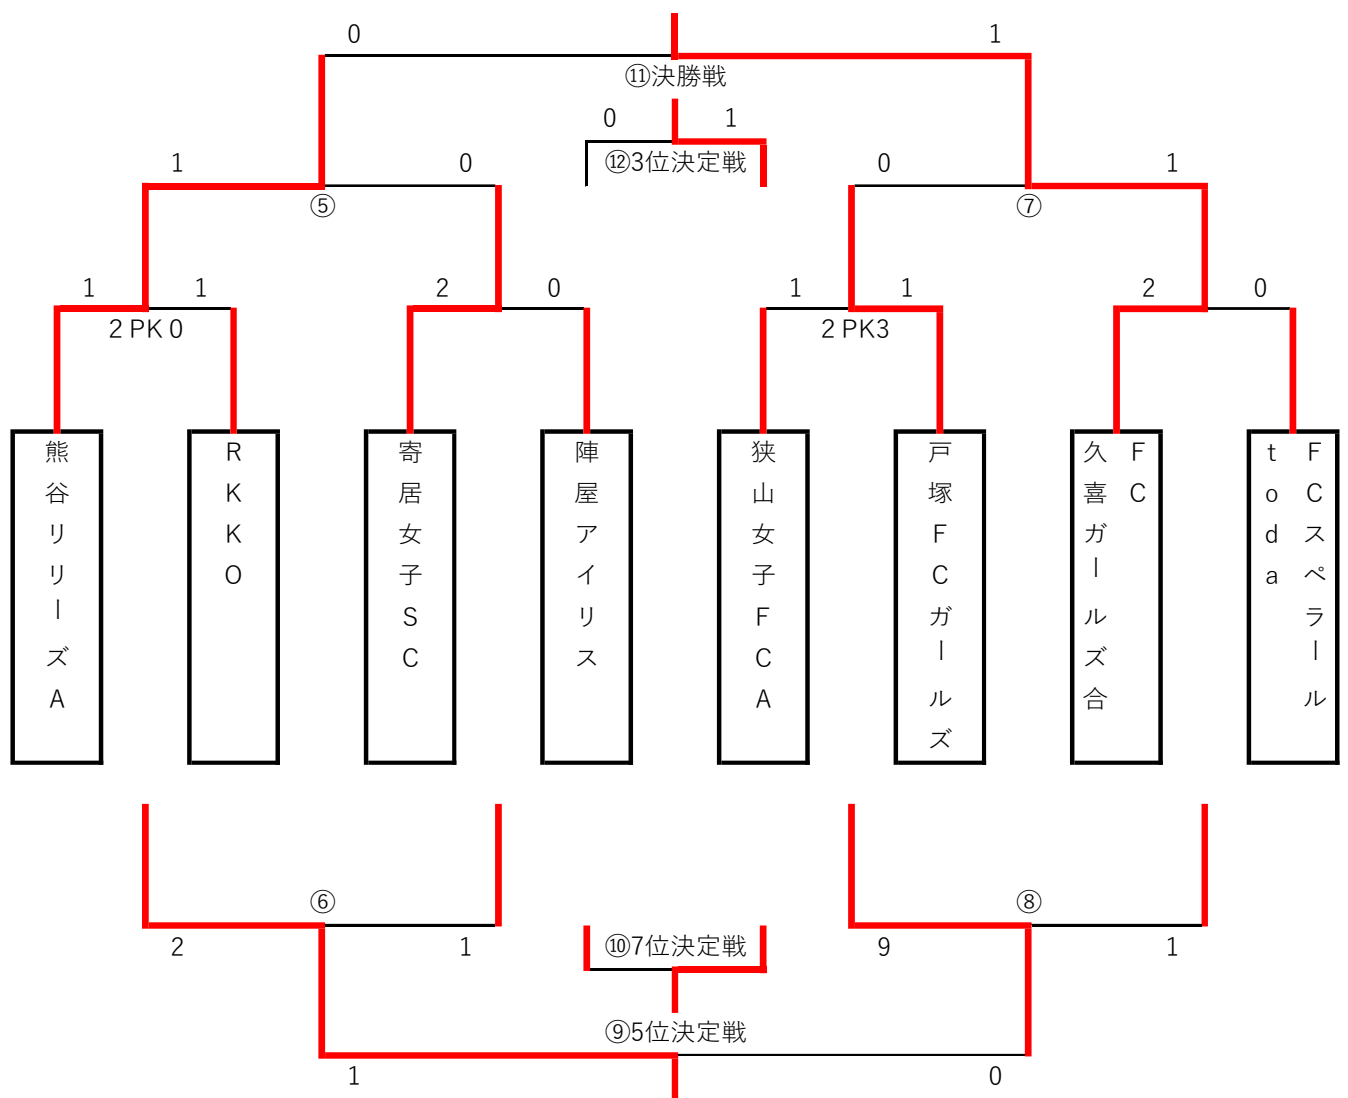

第9回埼玉県サッカー協会4種少女チーム新人戦大会 〈2日目決勝トーナメント〉

《会場》吉見町吉見ふれあい広場

◆試合時間 15 - 5 - 15

同点の場合はPK戦（3人制）

時間	Aコート対戦チーム		主審・補助審	Bコート対戦チーム		主審・補助審
1 10:00～	① 熊谷リリーズA	- RKKO	C1位・A2位	② 寄居女子SC	- 陣屋アイリス	D1位・B2位
2 11:45～	③ 狭山女子FCA	- 戸塚FCガールズ	A1位・C2位	④ リアFC久喜ガールズ	- スペラール t o	B1位・D2位
3 12:30～	⑤ ①勝ち	- ②勝ち	A2位・C1位	⑥ ①負け	- ②負け	B2位・D1位
4 13:15～	⑦ ③勝ち	- ④勝ち	C2位・A1位	⑧ ③負け	- ④負け	D2位・B1位
5 14:30～	⑨ ⑥勝ち	- ⑧勝ち	⑤勝ち・⑦勝ち	⑩ ⑥負け	- ⑧負け	⑤負け・⑦負け
6 15:15～	⑪ ⑤勝ち	- ⑦勝ち	⑥勝ち・⑧勝ち	⑫ ⑤負け	- ⑦負け	⑥負け・⑧負け

※. 上記の主審・補助審については、記載チーム同士でマッチミーティング時に担当を決めること。