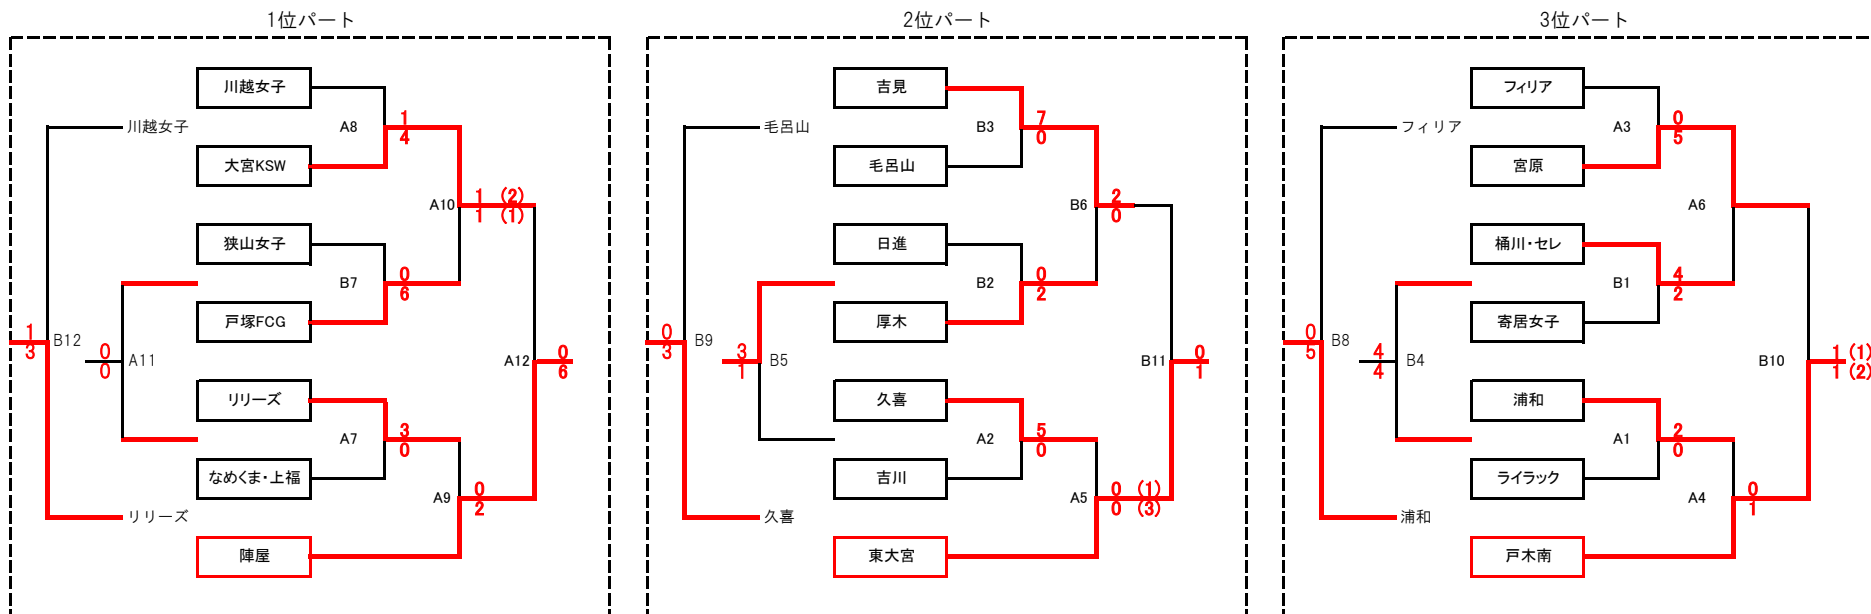

■ <二日目> トーナメント表とタイムテーブル

※対戦チームは初日ゲームが終了後に抽選で決定する

24日(土)		Aグラウンド				Bグラウンド			
時間	対戦	主審	補助審	対戦	主審	補助審			
① 8:30 - 9:05	浦和 2-0 ライラック	久喜	吉川	桶川・セレ 4-2 寄居女子	日進	厚木			
② 9:10 - 9:45	久喜 5-0 吉川	浦和	ライラック	日進 0-2 厚木	桶川・セレ	寄居女子			
③ 9:50 - 10:25	フィリア 0-5 宮原	浦和	戸木南	吉見 7-0 毛呂山	ライラック	寄居女子			
④ 10:30 - 11:05	浦和 0-1 戸木南	フィリア	宮原	ライラック 4-4 寄居女子	吉見	毛呂山			
⑤ 11:10 - 11:45	久喜 0-0 PK1-3 東大宮	宮原	桶川・セレ	吉川 1-3 日進	吉見	厚木			
⑥ 11:50 - 12:25	宮原 3-0 桶川・セレ	久喜	東大宮	吉見 2-0 厚木	吉川	日進			
⑦ 12:30 - 13:05	リリーズ 3-0 なめくま・上福	川越女子	大宮KSW	狭山女子 0-6 戸塚FCG	フィリア	浦和			
⑧ 13:10 - 13:45	川越女子 1-4 大宮KSW	リリーズ	なめくま・上福	フィリア 0-5 浦和	狭山女子	戸塚FCG			
⑨ 13:50 - 14:25	リリーズ 0-2 陣屋	大宮KSW	戸塚FCG	毛呂山 0-3 久喜	宮原	戸木南			
⑩ 14:30 - 15:05	大宮KSW 1-1 PK2-1 戸塚FCG	リリーズ	陣屋	宮原 1-1 PK1-2 戸木南	毛呂山	久喜			
⑪ 15:10 - 15:45	狭山女子 0-0 なめくま・上福	大宮KSW	陣屋	吉見 0-1 東大宮	川越女子	リリーズ			
⑫ 15:50 - 16:25	大宮KSW 0-6 陣屋	狭山女子	なめくま・上福	川越女子 1-3 リリーズ	吉見	東大宮