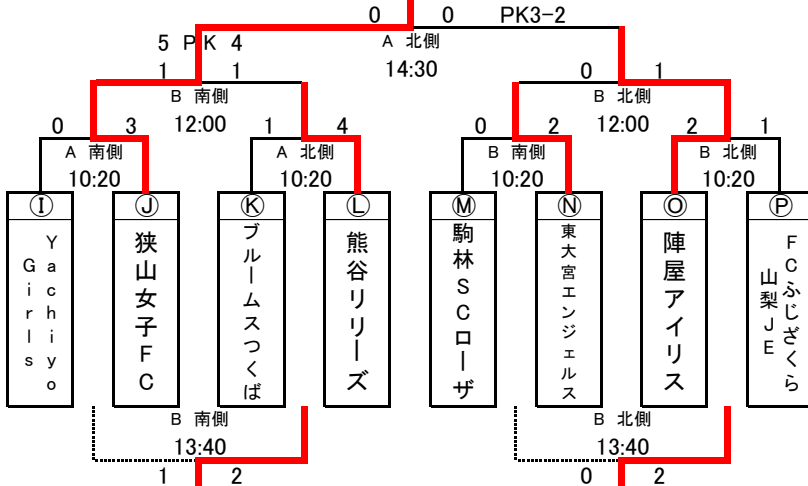

JFA U-12ガールズゲーム2025関東in群馬  
 順位トーナメント組合せ 2026年1月25日(日)

1位トーナメント

	時間	A 南側	A 北側
①	9:30	① - ②	③ - ④
②	10:20	① - ②	③ - ④
③	11:10	⑤ - ⑥	⑦ - ⑧
④	12:00	①②勝 - ③④勝	⑤⑥勝 - ⑦⑧勝
⑤	12:50	⑤⑥勝 - ⑦⑧勝	⑨⑩勝 - ⑪⑫勝
⑥	13:40	①②負 - ③④負	⑤⑥負 - ⑦⑧負
⑦	14:30	決勝戦	2位T決勝
15:30		閉会式	

2位トーナメント

	時間	B 南側	B 北側
①	9:30	⑤ - ⑥	⑦ - ⑧
②	10:20	① - ②	③ - ④
③	11:10	⑤ - ⑥	⑦ - ⑧
④	12:00	①②勝 - ③④勝	⑤⑥勝 - ⑦⑧勝
⑤	12:50	⑤⑥勝 - ⑦⑧勝	⑨⑩勝 - ⑪⑫勝
⑥	13:40	①②負 - ③④負	⑤⑥負 - ⑦⑧負
⑦	14:30	3位T決勝	
15:30		閉会式	

3位トーナメント