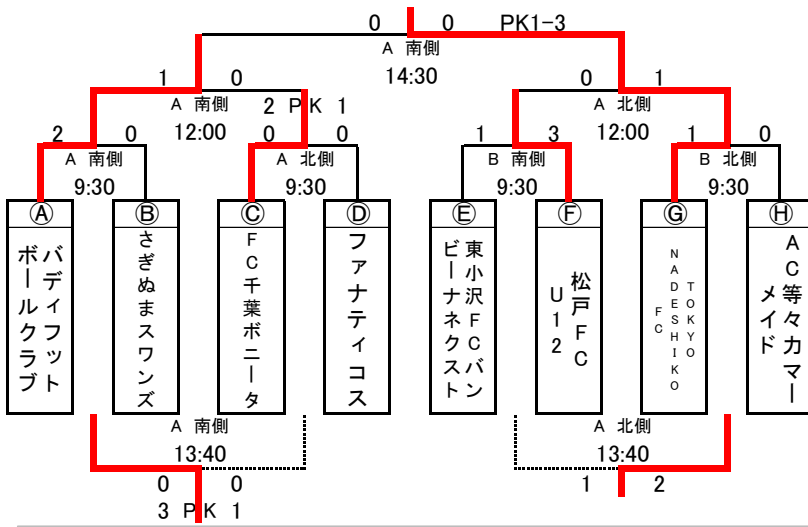

JFA U-12ガールズゲーム2025関東in群馬  
 順位トーナメント組合せ 2026年1月25日(日)

1位トーナメント

	時間	A 南側	A 北側
①	9:30	① - ②	③ - ④
②	10:20	① - ②	③ - ④
③	11:10	⑤ - ⑥	⑦ - ⑧
④	12:00	①②勝 - ③④勝	⑤⑥勝 - ⑦⑧勝
⑤	12:50	⑤⑥勝 - ⑦⑧勝	⑨⑩勝 - ⑪⑫勝
⑥	13:40	①②負 - ③④負	⑤⑥負 - ⑦⑧負
⑦	14:30	決勝戦	2位T決勝
15:30		閉会式	

2位トーナメント

	時間	B 南側	B 北側
①	9:30	⑤ - ⑥	⑦ - ⑧
②	10:20	① - ②	③ - ④
③	11:10	⑤ - ⑥	⑦ - ⑧
④	12:00	①②勝 - ③④勝	⑤⑥勝 - ⑦⑧勝
⑤	12:50	⑤⑥勝 - ⑦⑧勝	⑨⑩勝 - ⑪⑫勝
⑥	13:40	①②負 - ③④負	⑤⑥負 - ⑦⑧負
⑦	14:30	3位T決勝	
15:30		閉会式	

3位トーナメント